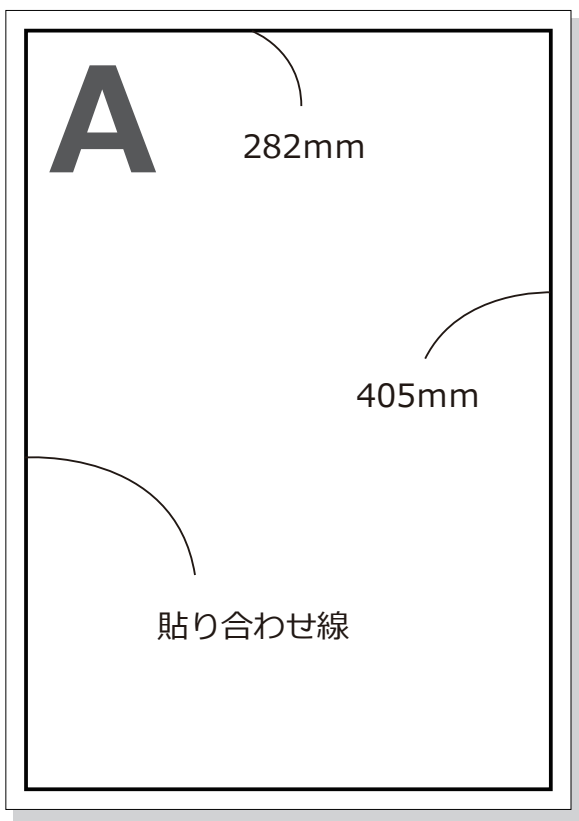

PALLET

ORIGINAL DESIGN PATTERN

PDF 型紙のご利用方法

PALLETのダウンロード商品（型紙）は全てPDF形式のみとなります。
A3PDF型紙をご利用頂くにはA3の用紙を印刷できるプリンターが必要となり
印刷した型紙を貼り合わせていく必要があります。

A3用紙

例) 9枚繋ぎ合わせる型紙の場合

貼り合わせ線で繋がります。

印刷のテスト

正しい大きさと印刷されるか実際にこのページを印刷し下記のメモリを計ってご確認下さい。
確認用の線は 100%で印刷された場合3cmです。

※100%で印刷されない場合は、メーカー等にお問合せ下さい。

PALLET SHOP